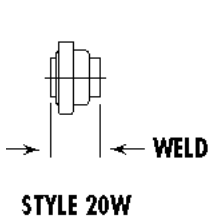

SPECIALS SWIVEL JOINT

ITEM	1"	1 1/2"	2"	2V"	2 1/2"	3"	3V"	4"
A - Teflon Collar	6823-T0	6824-T0	6825-T0	6744-T0	6826-T0	6827-T0	6745-T0	6828-T0
B - Diameter Seal	6796-S0	6797-S0	6798-S0	6751-S0	6799-S0	6800-S0	6752-S0	6801-S0
C - Bearing Washer	6589-T0	6590-T0	6591-T0	6595-T0	6592-T0	6593-T0	6596-T0	6594-T0
D - Face Seal	6787-S0	6788-S0	6789-S0	6737-S0	6790-S0	6791-S0	6738-S0	6792-S0
Repair Kit Number	6701-S0	6702-S0	6703-S0	6704-S0	6705-S0	6706-S0	6707-S0	6708-S0
Style 20W	2964-6S	2965-6S	2966-6S	2945-6S	2967-6S	2968-6S	2947-6S	2969-6S
Style 20	P . O . A .							
Style 30	P . O . A .							
Style 40	P . O . A .							

SIZE	CLAMP				BEVEL SEAT				
	A	B	C	D	A	B	C	D	WELD
1"	3"	2"	4"	5"	3 7/16"	2 7/32"	4 7/32"	5"	2"
1 1/2"	3"	2 3/4"	4 3/4"	6 1/2"	3 7/16"	2 31/32"	4 31/32"	6 1/2"	2"
2"	3"	3 1/2"	5 1/2"	8"	3 1/2"	3 3/4"	5 3/4"	8"	2"
2 1/2"	3"	4 1/4"	6 1/4"	9 1/2"	3 3/4"	4 5/8"	6 5/8"	9 1/2"	2"
3"	3"	5"	7"	11"	3 13/16"	5 13/32"	7 13/32"	11"	2"
4"	4 3/16"	6 5/8"	9 9/16"	14 15/16"	5"	7 1/32"	9 31/32"	14 15/16"	2 15/16"