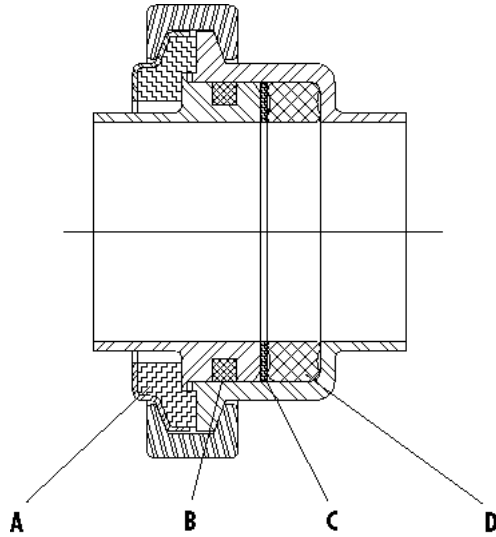

SPECIALS SWIVEL JOINT

ITEM	1"	1 1/2"	2"	2V"	2 1/2"	3"	3V"	4"
A - Teflon Collar	6823-T0	6824-T0	6825-T0	6744-T0	6826-T0	6827-T0	6745-T0	6828-T0
B - Diameter Seal	6796-S0	6797-S0	6798-S0	6751-S0	6799-S0	6800-S0	6752-S0	6801-S0
C - Bearing Washer	6589-T0	6590-T0	6591-T0	6595-T0	6592-T0	6593-T0	6596-T0	6594-T0
D - Face Seal	6787-S0	6788-S0	6789-S0	6737-S0	6790-S0	6791-S0	6738-S0	6792-S0
Repair Kit Number	6701-S0	6702-S0	6703-S0	6704-S0	6705-S0	6706-S0	6707-S0	6708-S0
Style 20W	2964-6S	2965-6S	2966-6S	2945-6S	2967-6S	2968-6S	2947-6S	2969-6S
Style 20	P . O . A .							
Style 30	P . O . A .							
Style 40	P . O . A .							

SIZE	CLAMP				BEVEL SEAT				
	A	B	C	D	A	B	C	D	WELD
1"	3"	2"	4"	5"	3 7/16"	2 7/32"	4 7/32"	5"	2"
1 1/2"	3"	2 3/4"	4 3/4"	6 1/2"	3 7/16"	2 31/32"	4 31/32"	6 1/2"	2"
2"	3"	3 1/2"	5 1/2"	8"	3 1/2"	3 3/4"	5 3/4"	8"	2"
2 1/2"	3"	4 1/4"	6 1/4"	9 1/2"	3 3/4"	4 5/8"	6 5/8"	9 1/2"	2"
3"	3"	5"	7"	11"	3 13/16"	5 13/32"	7 13/32"	11"	2"
4"	4 3/16"	6 5/8"	9 9/16"	14 15/16"	5"	7 1/32"	9 31/32"	14 15/16"	2 15/16"