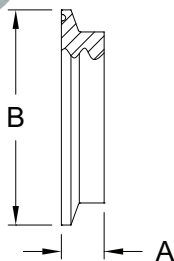

## Features:

- size range: 1" - 6" OD tube
- material:
  - 316L stainless steel
  - Borosilicate glass
  - white buna gaskets
- finish:
  - 32R<sub>a</sub> sanitary finish, ID and OD

## Features:

- various end configurations are available: clamp, weld, bevel seat, John Perry, I-Line and Q-Line
- maximum temperature: **200°F**

Tube OD	Dimensions		Working Pressure PSI	316L Stainless Steel Part #	Price/E
	A	B			
1"	5.625"	3.250"	145	<b>B54BMP-R100</b>	<b>\$568.40</b>
1½"	5.625"	4.000"	145	<b>B54BMP-R150</b>	<b>645.30</b>
2"	5.625"	4.250"	145	<b>B54BMP-R200</b>	<b>683.80</b>
2½"	6.125"	4.750"	120	<b>B54BMP-R250</b>	<b>876.30</b>
3"	7.250"	5.500"	120	<b>B54BMP-R300</b>	<b>1029.95</b>
4"	7.375"	6.500"	95	<b>B54BMP-R400</b>	<b>1232.45</b>
6"	7.625"	9.500"	80	<b>B54BMP-R600</b>	<b>6179.50</b>

## Kits and Replacement Parts

Seal kit contains:

- (2) white buna gaskets

Size	Seal Kit Part Number	Price/E	Replacement Glass Part #	Price/E
1"	<b>B54BMP-SK100</b>	<b>\$10.90</b>	<b>B54G-P100</b>	<b>\$291.60</b>
1½"	<b>B54BMP-SK150</b>	<b>10.90</b>	<b>B54G-P150</b>	<b>338.45</b>
2"	<b>B54BMP-SK200</b>	<b>10.90</b>	<b>B54G-P200</b>	<b>360.75</b>
2½"	<b>B54BMP-SK250</b>	<b>14.70</b>	<b>B54G-P250</b>	<b>463.20</b>
3"	<b>B54BMP-SK300</b>	<b>14.70</b>	<b>B54G-P300</b>	<b>548.05</b>
4"	<b>B54BMP-SK400</b>	<b>14.70</b>	<b>B54G-P400</b>	<b>651.40</b>
6"	<b>B54BMP-SK600</b>	<b>POR</b>	<b>B54G-P600</b>	<b>POR</b>

## Features:

- for use on any line with a clamp and gasket
- maximum temperature: **150°F**
- maximum operating pressure: **100 PSI**

Tube OD	Dimensions		Acrylic Part #	Price/E
	A	B		
1" - 1½"	.438"	1.984"	<b>B5416MP-A100150</b>	<b>\$133.80</b>
2"	.438"	2.516"	<b>B5416MP-A200</b>	<b>140.75</b>
2½"	.438"	3.047"	<b>B5416MP-A250</b>	<b>165.10</b>
3"	.438"	3.579"	<b>B5416MP-A300</b>	<b>173.05</b>
4"	.438"	4.682"	<b>B5416MP-A400</b>	<b>355.55</b>
6"	.438"	6.562"	<b>B5416MP-A600</b>	<b>766.70</b>