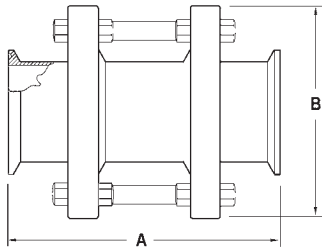

## Features:

- size range: 1" - 6" OD tube
- material:
  - 316L stainless steel
  - Borosilicate glass
  - white buna gaskets
- finish:
  - 32R<sub>a</sub> sanitary finish, ID and OD

## Features:

- various end configurations are available: clamp, weld, bevel seat, John Perry, I-Line and Q-Line
- maximum temperature: **200°F**

Tube OD	Dimensions		Working Pressure PSI	316L Stainless Steel Part #	Price/E
	A	B			
1"	5.625"	3.250"	145	<b>B54BMP-R100</b>	<b>\$568.40</b>
1½"	5.625"	4.000"	145	<b>B54BMP-R150</b>	<b>645.30</b>
2"	5.625"	4.250"	145	<b>B54BMP-R200</b>	<b>683.80</b>
2½"	6.125"	4.750"	120	<b>B54BMP-R250</b>	<b>876.30</b>
3"	7.250"	5.500"	120	<b>B54BMP-R300</b>	<b>1029.95</b>
4"	7.375"	6.500"	95	<b>B54BMP-R400</b>	<b>1232.45</b>
6"	7.625"	9.500"	80	<b>B54BMP-R600</b>	<b>6179.50</b>

## Features:

- for use on any line with a clamp and gasket
- maximum temperature: **150°F**
- maximum operating pressure: **100 PSI**

Tube OD	Dimensions		Acrylic Part #	Price/E
	A	B		
1" - 1½"	.438"	1.984"	<b>B5416MP-A100150</b>	<b>\$133.80</b>
2"	.438"	2.516"	<b>B5416MP-A200</b>	<b>140.75</b>
2½"	.438"	3.047"	<b>B5416MP-A250</b>	<b>165.10</b>
3"	.438"	3.579"	<b>B5416MP-A300</b>	<b>173.05</b>
4"	.438"	4.682"	<b>B5416MP-A400</b>	<b>355.55</b>
6"	.438"	6.562"	<b>B5416MP-A600</b>	<b>766.70</b>