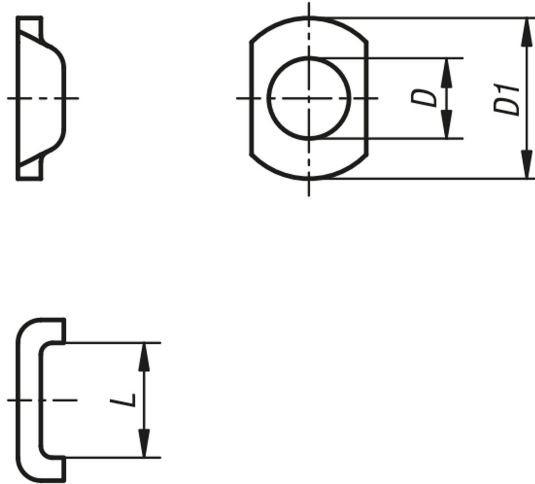

Item description/product images

Description

Material:
Stainless steel 1.4301.

Version:
Bright.

Drawings

Overview of items

| Order No. | D | D1 | L | Suitable for hexagon screws | Approx. weight kg |
|-----------|----|----|----|--------------------------------|-------------------------|
| 40-34-1 | 4 | 13 | 8 | M4 | 0,002 |
| 40-34-2 | 5 | 13 | 9 | M5 | 0,002 |
| 40-34-3 | 6 | 14 | 12 | M6 | 0,003 |
| 40-34-4 | 8 | 21 | 15 | M8 | 0,003 |
| 40-34-5 | 10 | 25 | 19 | M10 | 0,005 |