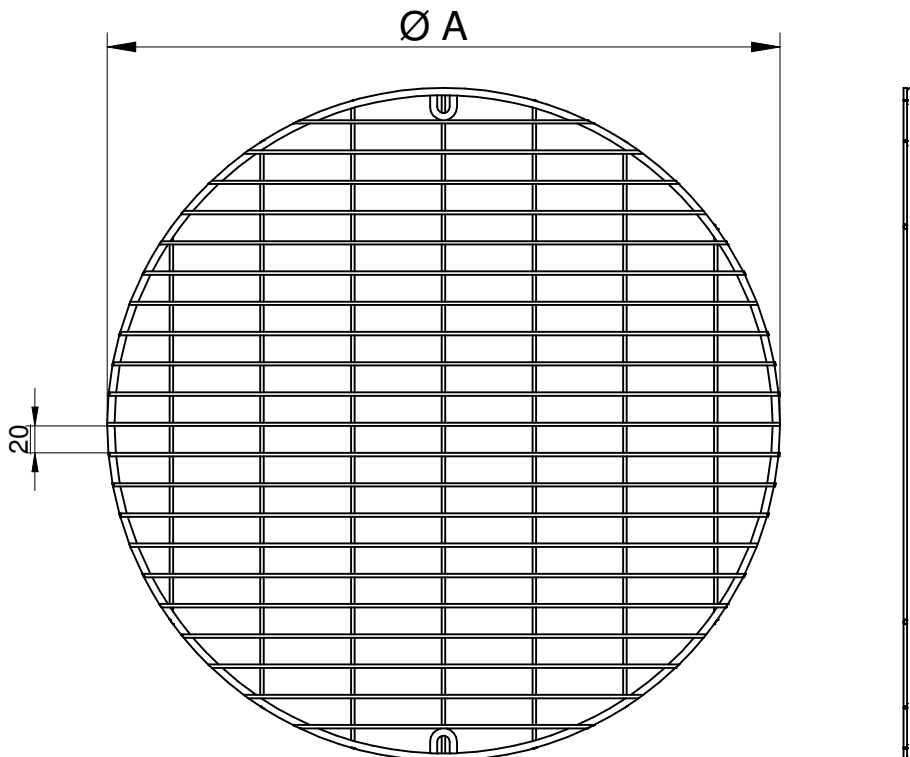

Griglia di sicurezza a filo
Wire safety grid

Mod.	Ø A
200	190
300	298
400	390
450	445
500	498
600	598