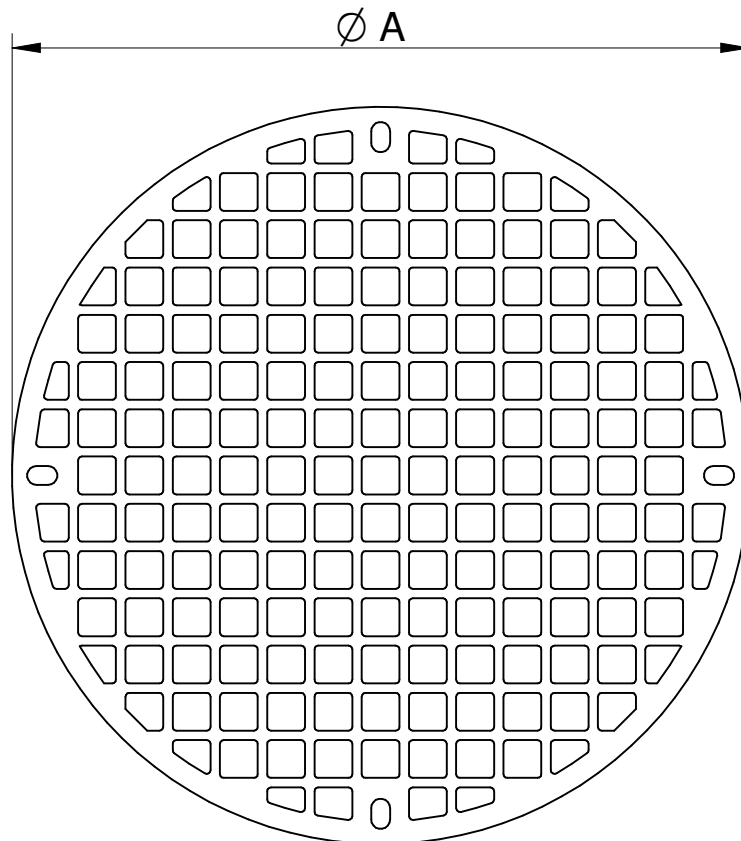

Griglia di sicurezza a laser
Laser-cut safety grid

Mod.	Ø A
200	190
300	296
400	390
450	436
500	500
600	605