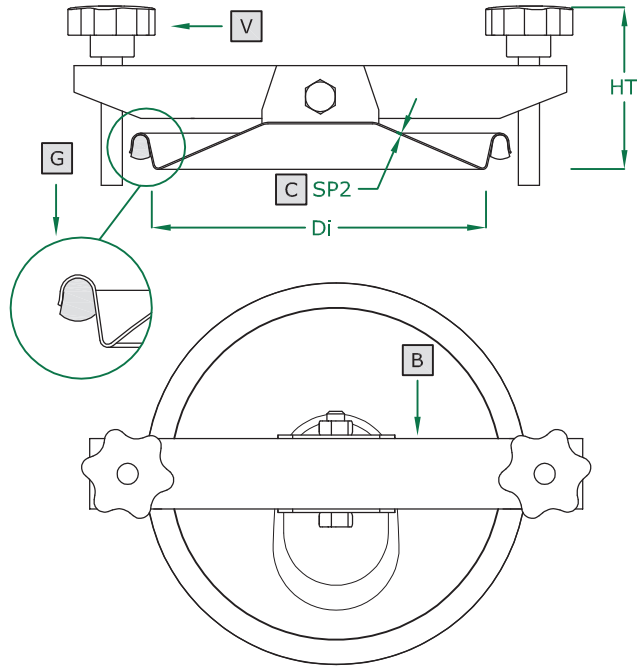

PORTELLA CIRCOLARE apertura esterna

- ROUND manwaydoor outwards opening
- Porte RONDE avec ouverture à l'extérieur
- Puerta CIRCULAR de apertura externa
- RUNDE Türchen, Aussenöffnung
- КРУГЛАЯ крышка с внешним открытием

790.VT SERIE
200 / 300 DN
Rev 0

COPERCHIO COVER	C
BRACCIO ARM	B
VOLANTINO HANDWHEEL	V
GUARNIZIONE GASKET	G

	STANDARD	OPTIONAL				
TELAIO	NO	NO				
GUARNIZIONE	PARA	EPDM	NEOPRENE	NBR	SILICONE	VITON
VOLANTINO	125 001 V	125 021	125 022	125 023	125 024	125 031
FORO	NO	33	42	48	...	

ART	DN	Di	SP2	HT (standard)	BAR max: (standard)	COVER type:	GASKET code:	KG (standard)
790.VT	200	195	1,0	85	0,5	CL	120 619	3,0
792.VT	300	295	1,2	105	0,3	CL	120 610	3,6