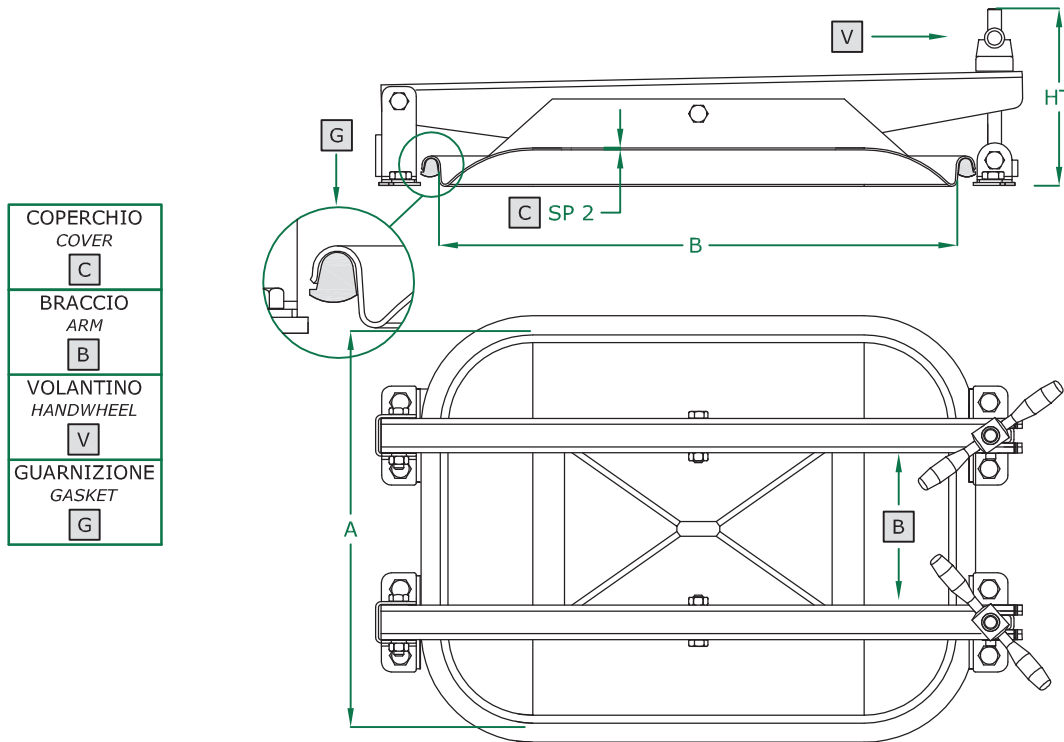

**PORTELLA RETTANGOLARE apertura esterna**

- RECTANGULAR manwaydoor outwards opening
- Porte RECTANGULAIRE avec ouverture à l'extérieur
- Puerta RECTANGULAR de apertura externa
- RECHTECKIGE Türchen, Aussenöffnung
- ПРЯМОУГОЛЬНАЯ КРЫШКА с внешним открытием

**363.VT ART**  
 400 X 530 mm  
 Rev 0

	STANDARD	OPTIONAL				
<b>TELAIO</b>	NO	NO				
<b>GUARNIZIONE</b>	PARA	EPDM	NEOPRENE	NBR	SILICONE	VITON
<b>VOLANTINO</b>	125 011 V	125 033				

ART	A	B	SP2	HT (standard)	BAR max: (standard)	COVER type:	GASKET code:	KG (standard)
<b>363.VT</b>	400	530	2	105	1,0	CN	120 609	12,0