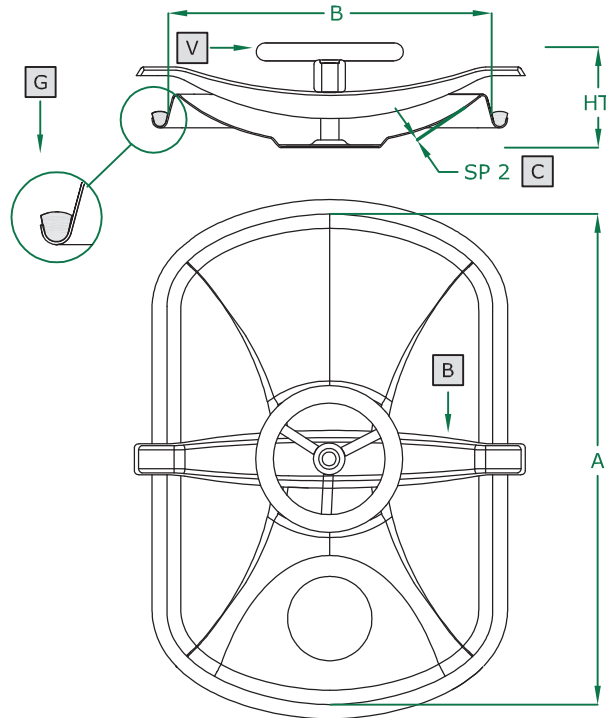

**PORTELLA RETTANGOLARE apertura interna**

- RECTANGULAR manwaydoor inwards opening
- Porte RECTANGULAIRE avec ouverture à l'intérieur
- Puerta RECTANGULAR de apertura interna
- RECHTECKIGE Türchen, Innenöffnung
- ПРЯМОУГОЛЬНАЯ КРЫШКА с внутренним открытием

**303.VT ART**  
 420 X 280 mm  
 Rev 0

COPERCHIO COVER	<b>C</b>
BRACCIO ARM	<b>B</b>
VOLANTINO HANDWHEEL	<b>V</b>
GUARNIZIONE GASKET	<b>G</b>

	STANDARD	OPTIONAL				
<b>TELAIO</b>	NO	NO				
<b>GUARNIZIONE</b>	PARA	EPDM	NEOPRENE	NBR	SILICONE	VITON
<b>VOLANTINO</b>	125 003 V	125 011		125 033		

ART	A	B	SP2	HT (standard)	BAR max: (standard)	COVER type:	GASKET code:	KG (standard)
<b>303.VT</b>	420	280	1,5	45	1,5	CN	120 617	5,2