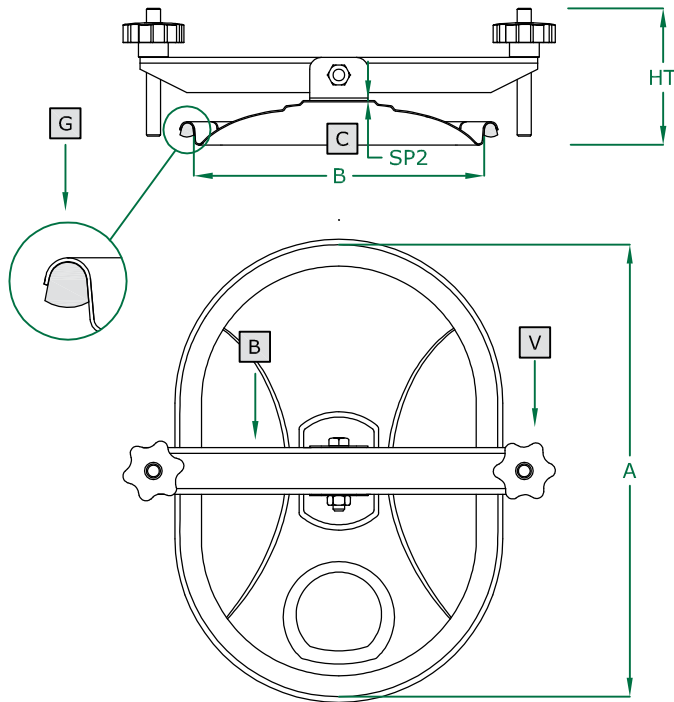

400.VT SERIE

Rev 0

PORTELLA OVALE apertura esterna

- OVAL manwaydoor outwards opening
- Porte OVALE avec ouverture à l'extérieur
- Puerta OVAL de apertura externa
- OVALE Mannlochverschluß, Aussenöffnung
- ОВАЛЬНАЯ КРЫШКА с внешним открытием

COPERCHIO COVER	C
BRACCIO ARM	B
VOLANTINO HANDWHEEL	V
GUARNIZIONE GASKET	G

ART	A	B	SP2	HT (standard)	BAR max: (standard)	COVER type:	GASKET code:	KG (standard)	DRIP (baverino)
399.VT	270	190	1,0	70	0,5	CN	120 613	2,3	NO
401.VT	292	215	1,2	72	0,5	CN	120 614	2,8	103 002
402.VT	335	225	1,2	75	0,5	CN	120 610	3,6	103 002
403.VT	360	247	1,5	75	0,5	CN	120 615	4,4	103 002
404.VT	380	255	1,5	77	0,5	CN	120 611	6,2	103 000

	STANDARD	OPTIONAL				
TELAIO	NO	NO				
GUARNIZIONE	PARA	EPDM	NEOPRENE	NBR	SILICONE	VITON
VOLANTINO	125 011	125 033				
BAVERINO	NO	401.VT	402.VT	403.VT	404.VT	