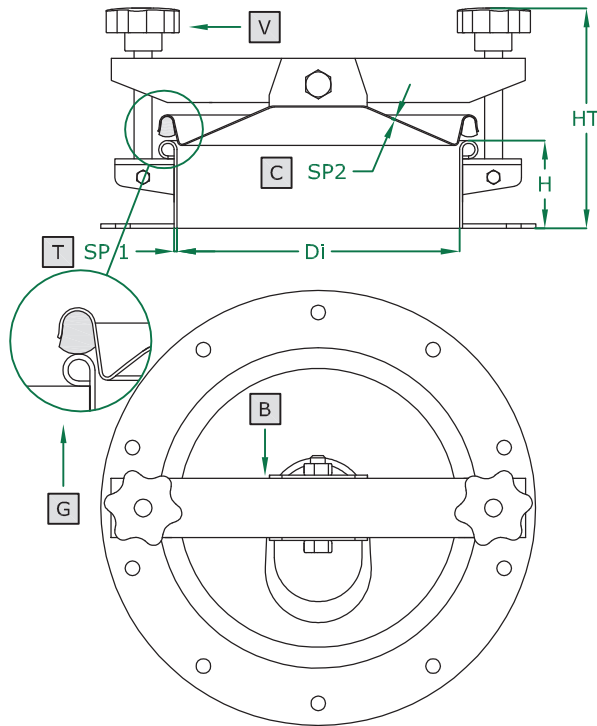

PORTELLA CIRCOLARE apertura esterna

- ROUND manwaydoor outwards opening
- Porte RONDE avec ouverture à l'extérieur
- Puerta CIRCULAR de apertura externa
- RUNDE Türchen, Aussenöffnung
- КРУГЛАЯ крышка с внешним открытием

790.W SERIE
200 / 220 / 300 DN
Rev 0

COPERCHIO COVER	C
TELAIO FRAME	T
BRACCIO ARM	B
VOLANTINO HANDWHEEL	V
GUARNIZIONE GASKET	G

	STANDARD	OPTIONAL				
H X SP1	60 X 2	100 X 2		...		
TELAIO	SAT	MPL	BA		FIO	
GUARNIZIONE	PARA	EPDM	NEOPRENE	NBR	SILICONE	VITON
VOLANTINO	125 001 V	125 021	125 022	125 023	125 024	125 031
FORO	NO	33	42	48	...	

ART	DN	Di	SP2	HT (standard)	BAR max: (standard)	COVER type:	GASKET code:	KG (standard)
790.W	200	195	1,0	145	0,5	CL	120 619	3,0
791.W	220	220	1,0	150	0,5	CA	120 802	3,2
792.W	300	295	1,2	165	0,3	CL	120 610	3,6