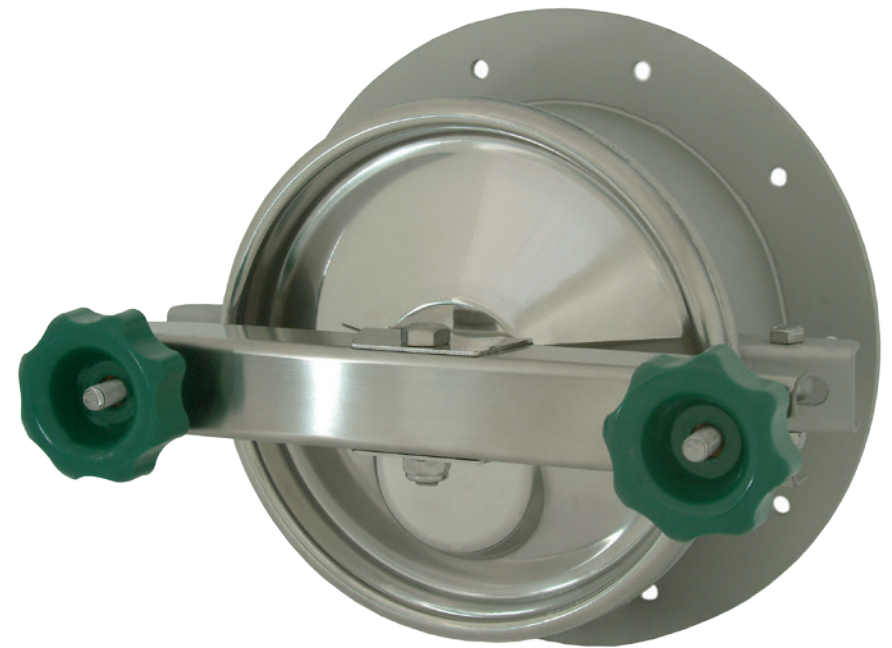

PORTELLA CIRCOLARE apertura esterna

- ROUND manwaydoor outwards opening
- Porte RONDE avec ouverture à l'extérieur
- Puerta CIRCULAR de apertura externa
- RUNDE Türchen, Aussenöffnung
- КРУГЛАЯ крышка с внешним открытием

790.W SERIE
200 / 220 / 300 DN
Rev 0

COPERCHIO COVER	C
TELAIO FRAME	T
BRACCIO ARM	B
VOLANTINO HANDWHEEL	V
GUARNIZIONE GASKET	G

	STANDARD	OPTIONAL				
H X SP1	60 X 2	100 X 2		...		
TELAIO	SAT	MPL	BA		FIO	
GUARNIZIONE	PARA	EPDM	NEOPRENE	NBR	SILICONE	VITON
VOLANTINO	125 001 V	125 021	125 022	125 023	125 024	125 031
FORO	NO	33	42	48	...	

ART	DN	Di	SP2	HT (standard)	BAR max: (standard)	COVER type:	GASKET code:	KG (standard)
790.W	200	195	1,0	145	0,5	CL	120 619	3,0
791.W	220	220	1,0	150	0,5	CA	120 802	3,2
792.W	300	295	1,2	165	0,3	CL	120 610	3,6