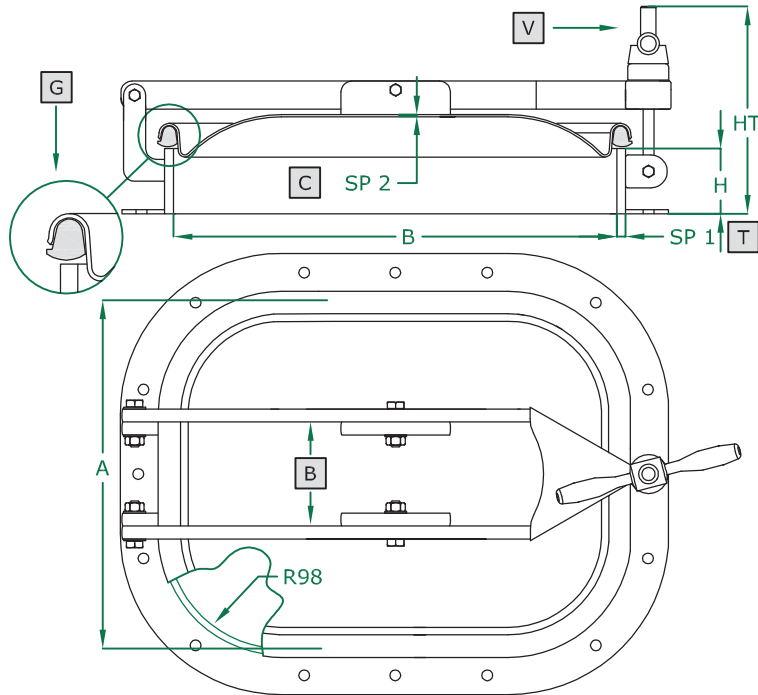

**PORTELLA RETTANGOLARE apertura esterna**

- RECTANGULAR manwaydoor outwards opening
- Porte RECTANGULAIRE avec ouverture à l'extérieur
- Puerta RECTANGULAR de apertura externa
- RECHTECKIGE Türchen, Aussenöffnung
- ПРЯМОУГОЛЬНАЯ КРЫШКА с внешним открытием

**376.W ART**  
**310 X 420 mm**  
 Rev 0

COPERCHIO COVER	C
TELAIO FRAME	T
BRACCIO ARM	B
VOLANTINO HANDWHEEL	V
GUARNIZIONE GASKET	G

	STANDARD	OPTIONAL				
H X SP1	60 X 8	100 X 8	60 x 10	100 x 10	...	
TELAIO	SAT	MPL				
GUARNIZIONE	PARA	EPDM	NEOPRENE	NBR	SILICONE	VITON
VOLANTINO	125 011 V	125 033		125 003		

ART	A	B	SP2	HT (standard)	BAR max: (standard)	COVER type:	GASKET code:	KG (standard)
376.W	310	420	2	215	0,8	CN	120 620	12,5