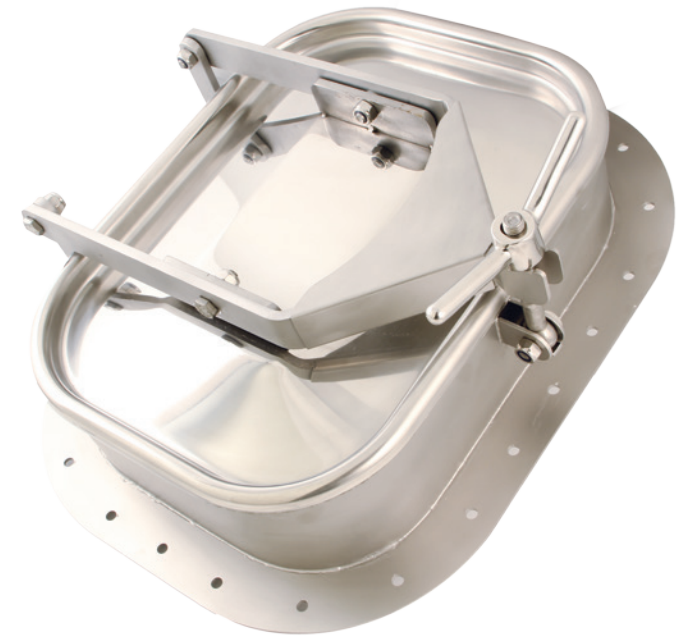

PORTELLA RETTANGOLARE apertura esterna

- RECTANGULAR manwaydoor outwards opening
- Porte RECTANGULAIRE avec ouverture à l'extérieur
- Puerta RECTANGULAR de apertura externa
- RECHTECKIGE Türchen, Aussenöffnung
- ПРЯМОУГОЛЬНАЯ КРЫШКА с внешним открытием

375.W ART
420 X 310 mm
 Rev 0

COPERCHIO COVER	C
TELAIO FRAME	T
BRACCIO ARM	B
VOLANTINO HANDWHEEL	V
GUARNIZIONE GASKET	G

	STANDARD	OPTIONAL				
H X SP1	60 X 8	100 X 8	60 x 10	100 x 10	...	
TELAIO	SAT		MPL			
GUARNIZIONE	PARA	EPDM	NEOPRENE	NBR	SILICONE	VITON
VOLANTINO	125 011 V	125 033		125 003		

ART	A	B	SP2	HT (standard)	BAR max: (standard)	COVER type:	GASKET code:	KG (standard)
375.W	420	310	2	215	0,8	CN	120 620	12,5