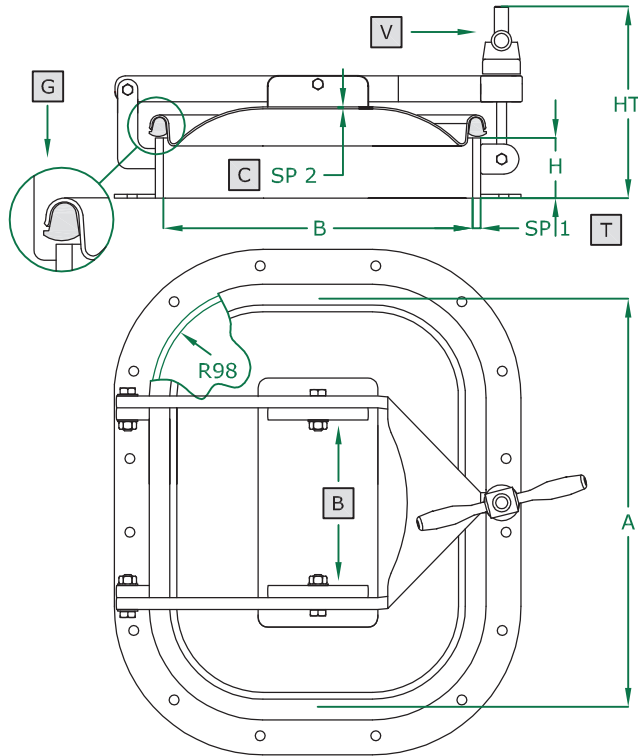

PORTELLA RETTANGOLARE apertura esterna

- RECTANGULAR manwaydoor outwards opening
- Porte RECTANGULAIRE avec ouverture à l'extérieur
- Puerta RECTANGULAR de apertura externa
- RECHTECKIGE Türchen, Aussenöffnung
- ПРЯМОУГОЛЬНАЯ КРЫШКА с внешним открытием

375.W ART
420 X 310 mm
 Rev 0

COPERCHIO COVER	C
TELAIO FRAME	T
BRACCIO ARM	B
VOLANTINO HANDWHEEL	V
GUARNIZIONE GASKET	G

	STANDARD	OPTIONAL				
H X SP1	60 X 8	100 X 8	60 x 10	100 x 10	...	
TELAIO	SAT		MPL			
GUARNIZIONE	PARA	EPDM	NEOPRENE	NBR	SILICONE	VITON
VOLANTINO	125 011 V	125 033		125 003		

ART	A	B	SP2	HT (standard)	BAR max: (standard)	COVER type:	GASKET code:	KG (standard)
375.W	420	310	2	215	0,8	CN	120 620	12,5