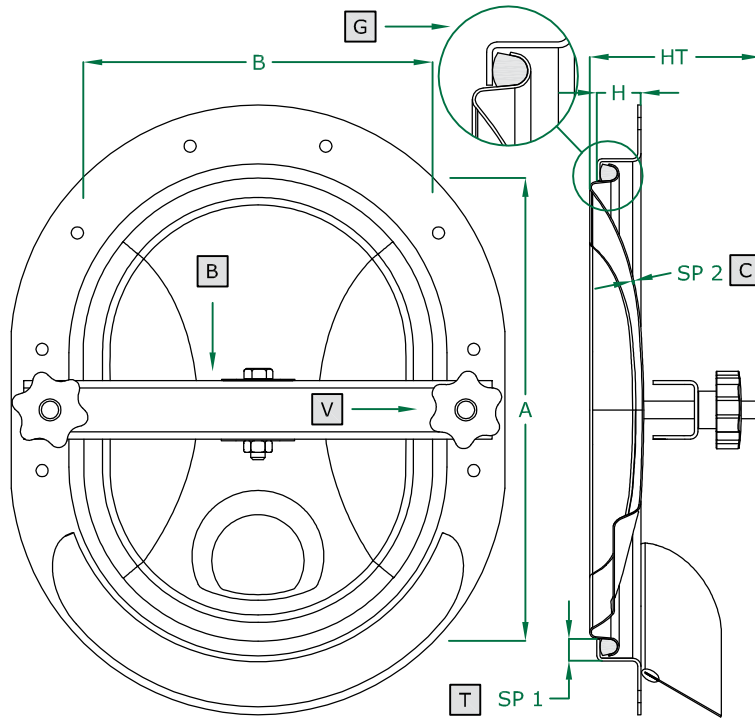

**PORTELLA OVALE apertura esterna**

- OVAL manwaydoor outwards opening
- Porte OVALE avec ouverture à l'extérieur
- Puerta OVAL de apertura externa
- OVALE Mannlochverschluß, Aussenöffnung
- ОВАЛЬНАЯ КРЫШКА с внешним открытием

# 710.W SERIE

Rev 0

COPERCHIO COVER	<b>C</b>
TELAIO FRAME	<b>T</b>
BRACCIO ARM	<b>B</b>
VOLANTINO HANDWHEEL	<b>V</b>
GUARNIZIONE GASKET	<b>G</b>

	STANDARD	OPTIONAL				
H X SP1	50 X 6	NO				
TELAIO	MPL	MMP			SAT	
GUARNIZIONE	PARA	EPDM	NEOPRENE	NBR	SILICONE	VITON
VOLANTINO	125 001	125 033				
FORO	NO	33	42	48	...	
BAVERINO	NO	711.W	712.W	713.W	714.W	

ART	A	B	SP2	HT (standard)	BAR max: (standard)	COVER type:	GASKET code:	KG (standard)	DRIP (baverino)
<b>711.W</b>	292	215	1,2	73	0,5	CN	120 614	3,1	103 002
<b>712.W</b>	335	225	1,2	75	0,5	CN	120 610	4,2	103 003
<b>713.W</b>	360	247	1,5	80	0,5	CN	120 615	4,3	103 004
<b>714.W</b>	380	255	1,5	81	0,5	CN	120 611	4,5	103 005