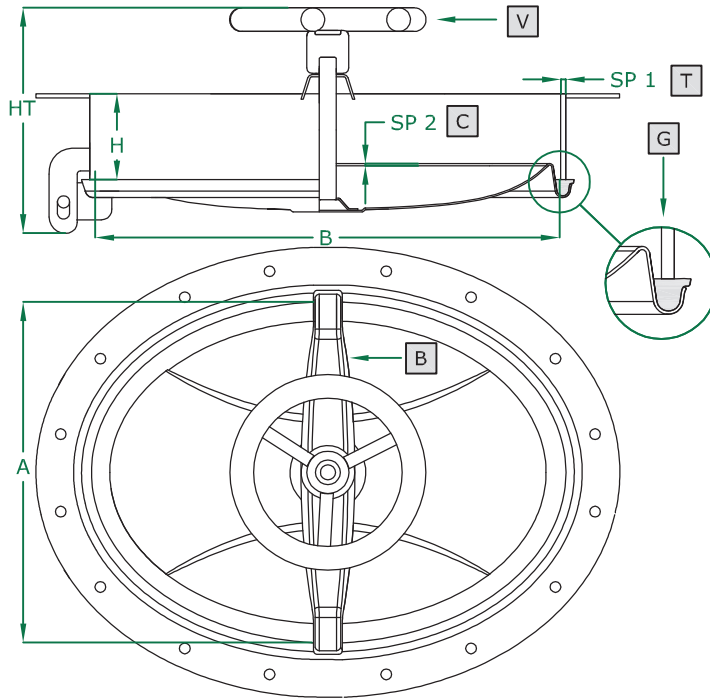

**PORTELLA OVALE apertura interna**

- OVAL manwaydoor inwards opening
- Porte OVALE avec ouverture à l'intérieur
- Puerta OVAL de apertura interna
- OVALE Mannlochverschluß, Innenöffnung
- ОВАЛЬНАЯ КРЫШКА с внутренним открытием

**304.W ART**  
 305 X 430 mm  
 Rev 0

COPERCHIO COVER	C
TELAIO FRAME	T
BRACCIO ARM	B
VOLANTINO HANDWHEEL	V
GUARNIZIONE GASKET	G

	STANDARD	OPTIONAL				
H X SP1	60 X 6	80 X 6	100 X 6	60 X 8	80 X 8	
TELAIO	SAT	MPL				
GUARNIZIONE	PARA	EPDM	NEOPRENE	NBR	SILICONE	VITON
VOLANTINO	125 004 V	125 034				

ART	A	B	SP2	HT (standard)	BAR max: (standard)	COVER type:	GASKET code:	KG (standard)
304.W	305	430	2	165	1,5	CN	120 618	7,0