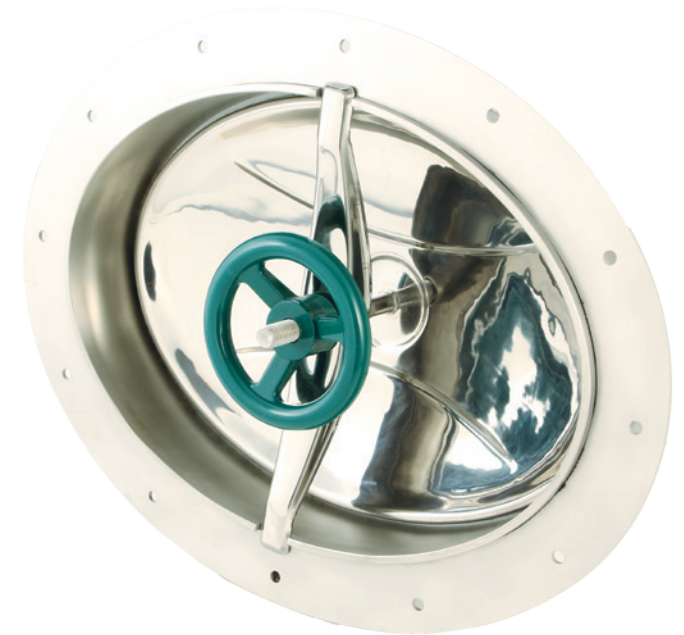

**PORTELLA OVALE apertura interna**

- OVAL manwaydoor inwards opening
- Porte OVALE avec ouverture à l'intérieur
- Puerta OVAL de apertura interna
- OVALE Mannlochverschluß, Innenöffnung
- ОВАЛЬНАЯ КРЫШКА с внутренним открытием

**304.W ART**  
 305 X 430 mm  
 Rev 0

COPERCHIO COVER	C
TELAIO FRAME	T
BRACCIO ARM	B
VOLANTINO HANDWHEEL	V
GUARNIZIONE GASKET	G

	STANDARD	OPTIONAL				
H X SP1	60 X 6	80 X 6	100 X 6	60 X 8	80 X 8	
TELAIO	SAT	MPL				
GUARNIZIONE	PARA	EPDM	NEOPRENE	NBR	SILICONE	VITON
VOLANTINO	125 004 V	125 034				

ART	A	B	SP2	HT (standard)	BAR max: (standard)	COVER type:	GASKET code:	KG (standard)
304.W	305	430	2	165	1,5	CN	120 618	7,0