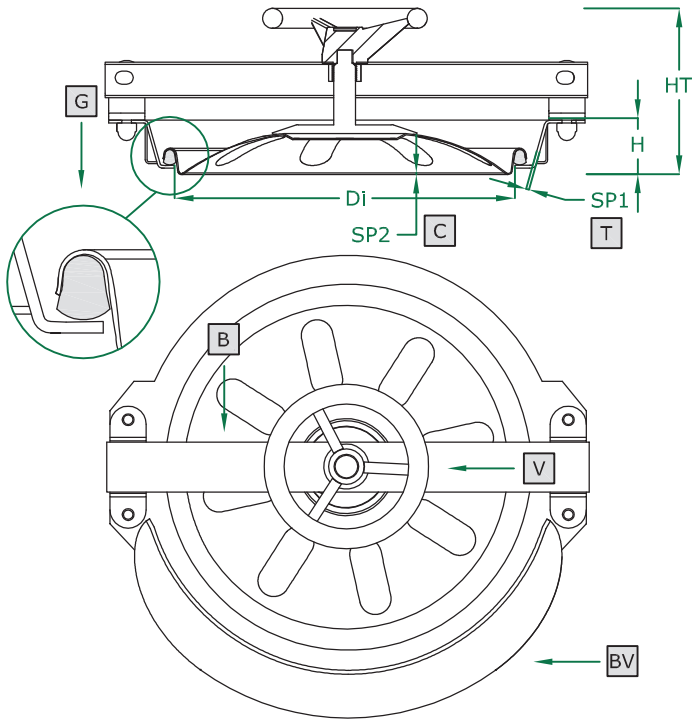

PORTELLA CIRCOLARE apertura esterna

- ROUND manwaydoor outwards opening
- Porte RONDE avec ouverture à l'extérieur
- Puerta CIRCULAR de apertura externa
- RUNDE Türchen, Aussenöffnung
- КРУГЛАЯ крышка с внешним открытием

700.C SERIE
380/420 DN
 Rev 0

COPERCHIO COVER	C
TELAIO FRAME	T
BRACCIO ARM	B
VOLANTINO HANDWHEEL	V
GUARNIZIONE GASKET	G
BAVERINO DRIP	BV

		STANDARD	OPTIONAL				
ART 701	H X SP1	55 X 3	NO				
	FORO	NO	33	42	48		
ART 702	H X SP1	80 X 3	NO				
	FORO	NO	NO				
	TELAIO	MMP	MPL		SAT		
	GUARNIZIONE	PARA	EPDM	NEOPRENE	NBR	SILICONE	VITON
	VOLANTINO	125 012 V	125 042				
	BAVERINO	NO	SI				

ART	DN	Di	SP2	HT (standard)	BAR max: (standard)	COVER type:	GASKET code:	KG (standard)
701.C	380	375	1,5	180	0,8	CN	120 611	10,4
702.C	420	415	2,0	205	0,8	CN	120 612	11,5