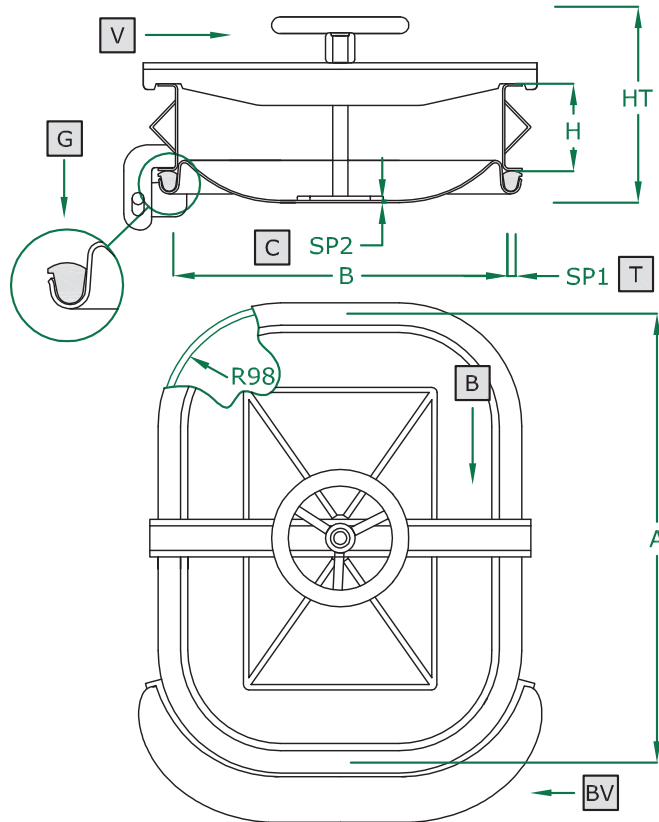

PORTELLA RETTANGOLARE apertura interna

- RECTANGULAR manwaydoor inwards opening
- Porte RECTANGULAIRE avec ouverture à l'intérieur
- Puerta RECTANGULAR de apertura interna
- RECHTECKIGE Türchen, Innenöffnung
- ПРЯМОУГОЛЬНАЯ КРЫШКА с внутренним открытием

374.C
420 X 310 mm
 Rev 0

COPERCHIO COVER	C
TELAIO FRAME	T
BRACCIO ARM	B
VOLANTINO HANDWHEEL	V
GUARNIZIONE GASKET	G
BAVERINO DRIP	BV

	STANDARD	OPTIONAL				
H X SP1	60 X 3	100 X 3				
TELAIO	MPL	MMP			SAT	
GUARNIZIONE	PARA	EPDM	NEOPRENE	NBR	SILICONE	VITON
VOLANTINO	125 011	125 033				
BAVERINO	NO	SI				

ART	A	B	SP2	HT (standard)	BAR max: (standard)	COVER type:	GASKET code:	KG (standard)
374.C	420	310	2	155	1,2	CN	120 621	14,0